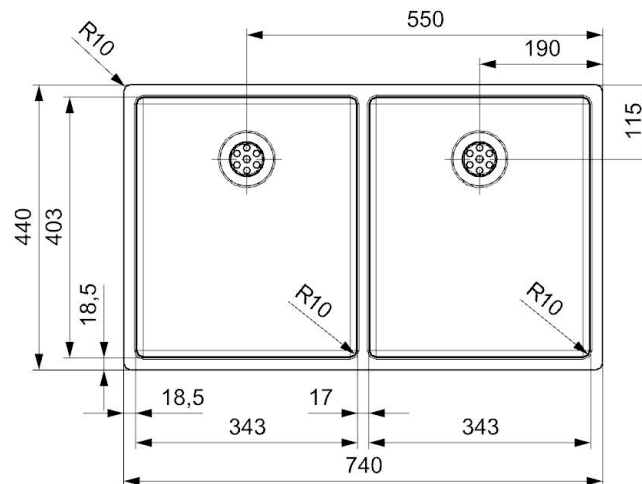

New York 2x 34x40 vask Udskæringsmål

Varenr.: R28223
VVS-nr.: 681476109

Godstykkelse: 1,0 mm
Min. skabsbredde: 800 mm

Fikseringsclips til nedfældning medfølger

LAVABO®

UDSKÆRINGSMÅL Nedfældning
AUSSPARURNG Einbau
CUTOUT Normal installation

UDSKÆRINGSMÅL Planlimning
AUSSPARURNG Flächenbündig
CUTOUT Flush mount